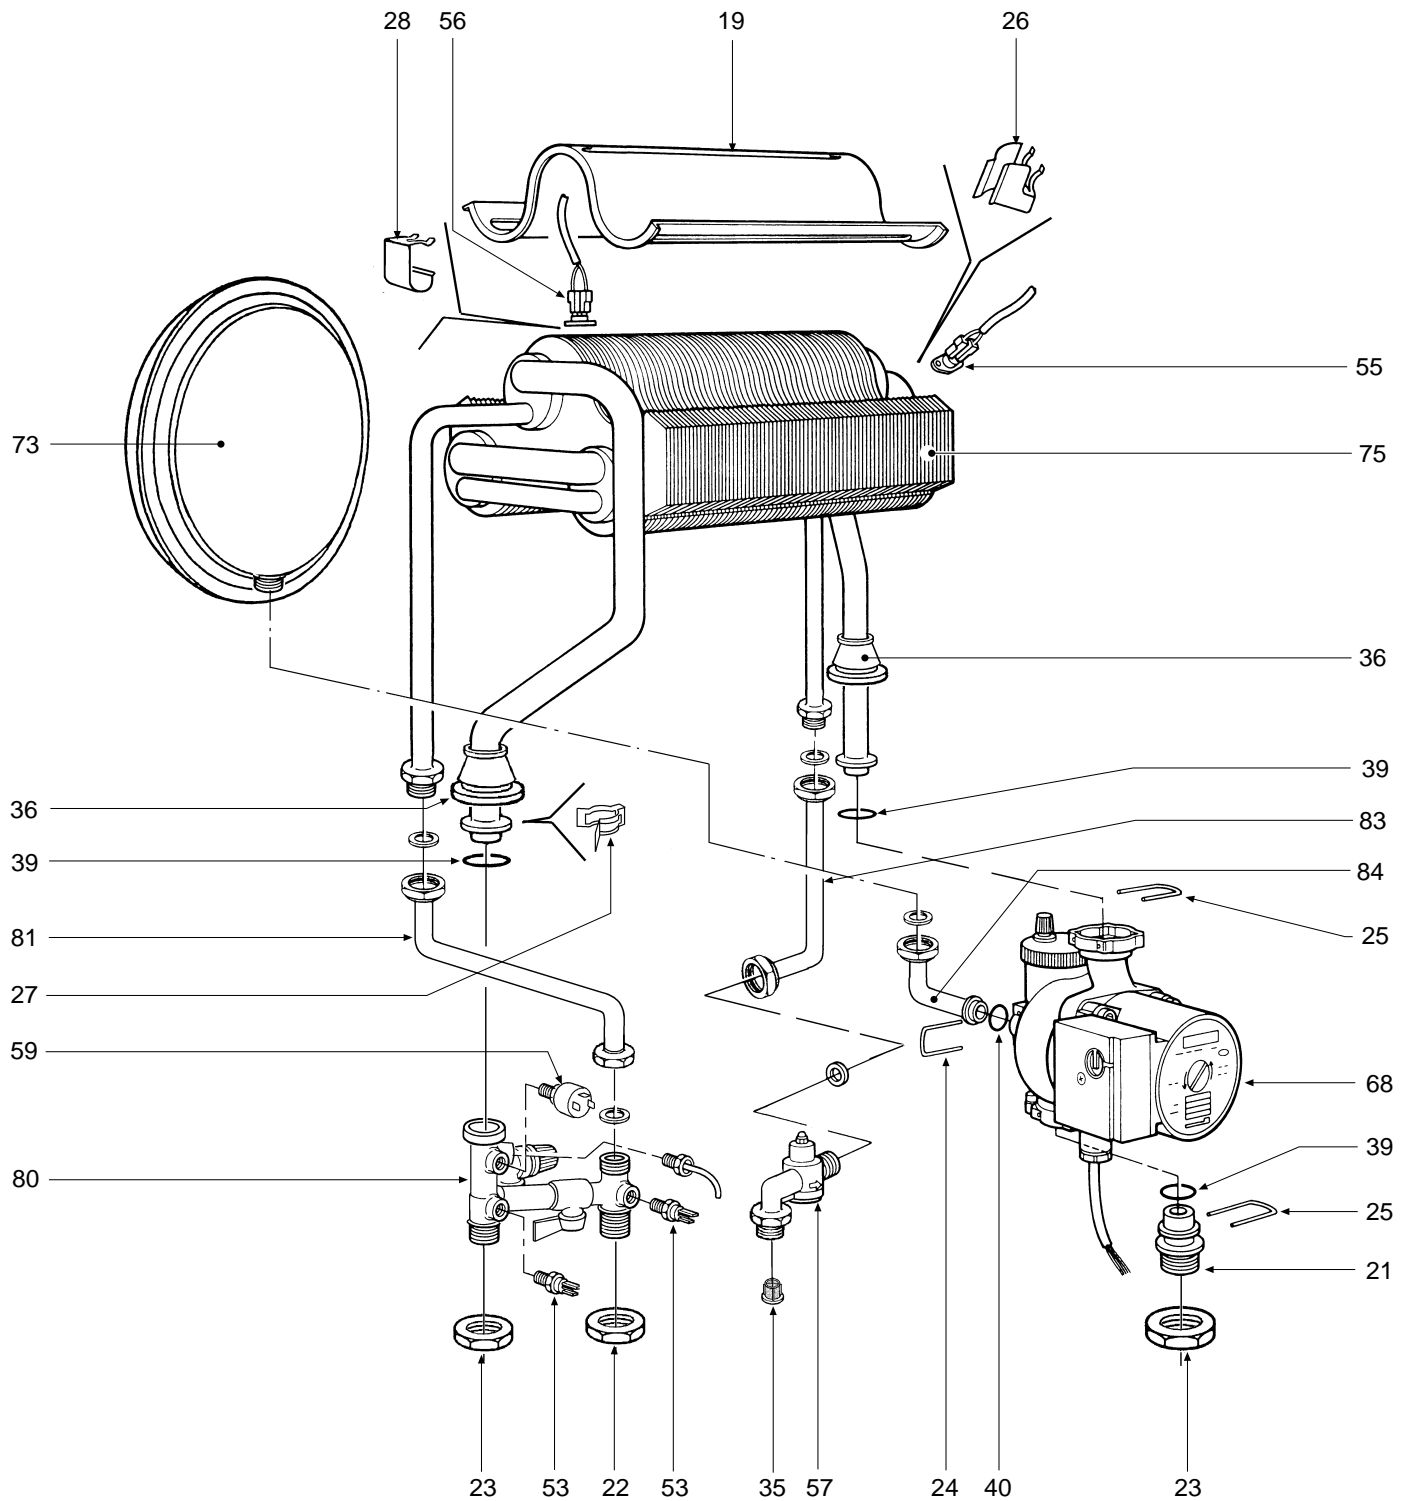

DOMINA PLUS F 30 E

- LISTA PEZZI DI RICAMBIO
- SPARE PART LIST
- ERSATZSTEILE
- LIJST ONDERDELEN
- LISTE PIECES DETACHES
- LISTA PIEZAS DE REPUESTO

CODICE	EDIZIONE	MERCATO	VISTO
30R0381/0	06 - 01	IT

POS.	Q.	CODICE	DESCRIZIONE	Met.	G.P.L.
1	1	31142080	Mantello VRT "grigio"	•	•
2	2	31211690	Staffa fissaggio scatola elettrica	•	•
3	1	31212930	Fondo telaio caldaia	•	•
4	1	31213110	Staffa fissaggio vaso di espansione	•	•
5	1	32002430	Camera di combustione	•	•
6	1	32002440	Pannello chiusura camera combustione	•	•
7	1	32117090	Raccordo collegamento tra ventilatore e coperchio	•	•
8	1	32118080	Camera stagna	•	•
9	1	32118100	Piastra porta ventilatore	•	•
10	1	32118150	Pannello chiusura camera stagna	•	•
11	1	32202750	Oblò spia	•	•
12	16	32202760	Rampa Polidoro	•	•
13	2	32700440	Tappo aspirazione aria Ø 100 alluminio	•	•
14	1	32700610	Diaframma "fumi" Ø 47	•	•
14	1	32700620	Diaframma "fumi" Ø 50	•	•
14	1	32700690	Diaframma "fumi" Ø 52	•	•
15	1	32914110	Deflettore aria	•	•
16	1	32914120	Semiguscio anteriore cassetto	•	•
17	1	32914130	Semiguscio posteriore cassetto	•	•
18	1	32914140	Deflettore aria per cassetto bruciatori	•	•
19	1	32914150	Deflettore fumi	•	•
20	16	34009351	Ugello foro Ø 1,25 Metano	•	
20	16	34009711	Ugello foro Ø 0,75 G.P.L.		•
21	1	34011890	Raccordo pompa	•	•
22	1	34012090	Ghiera 1/2"	•	•
23	2	34012100	Ghiera 3/4"	•	•
24	1	34300370	Spina per tubo Øe 14	•	•
25	2	34300380	Spina per tubo Øe 18	•	•
26	1	34300392	Molla fissaggio termostato a contatto	•	•
27	1	34300460	Molletta per connessione	•	•
28	1	34300510	Molla fissaggio termostato sicurezza	•	•
29	1	35002890	Tappo ABS "grigio"	•	•
30	2	35006150	Tappo	•	•
31	2	35007210	Manopola per potenziometro	•	•
32	1	35007220	Manopola selettore	•	•
33	1	35007290	Cruscotto	•	•
34	1	35007420	Tappo per orologio programmatore	•	•
35	1	35007480	Filtro acqua per attacco 1/2"	•	•
36	2	35100970	Guarnizione tronco-conica	•	•
37	1	35100980	Guarnizione per tubo Ø 80	•	•
38	2	35101000	Guarnizione per tubo Ø 80 (asp. aria)	•	•
39	3	35101120	Guarnizione OR Øi 17x4,5	•	•
40	1	35101130	Guarnizione OR Øi 13x3	•	•
41	1	35101150	Presa di pressione "aria"	•	•
42	1	35101310	Presa di pressione "aria-ventilatore"	•	•
43	1	35101430	Presa prelievo fumi	•	•
44	1	35101450	Guarnizione per tubo Ø 56	•	•
45	1	35101550	Presa di pressione "Venturi"	•	•