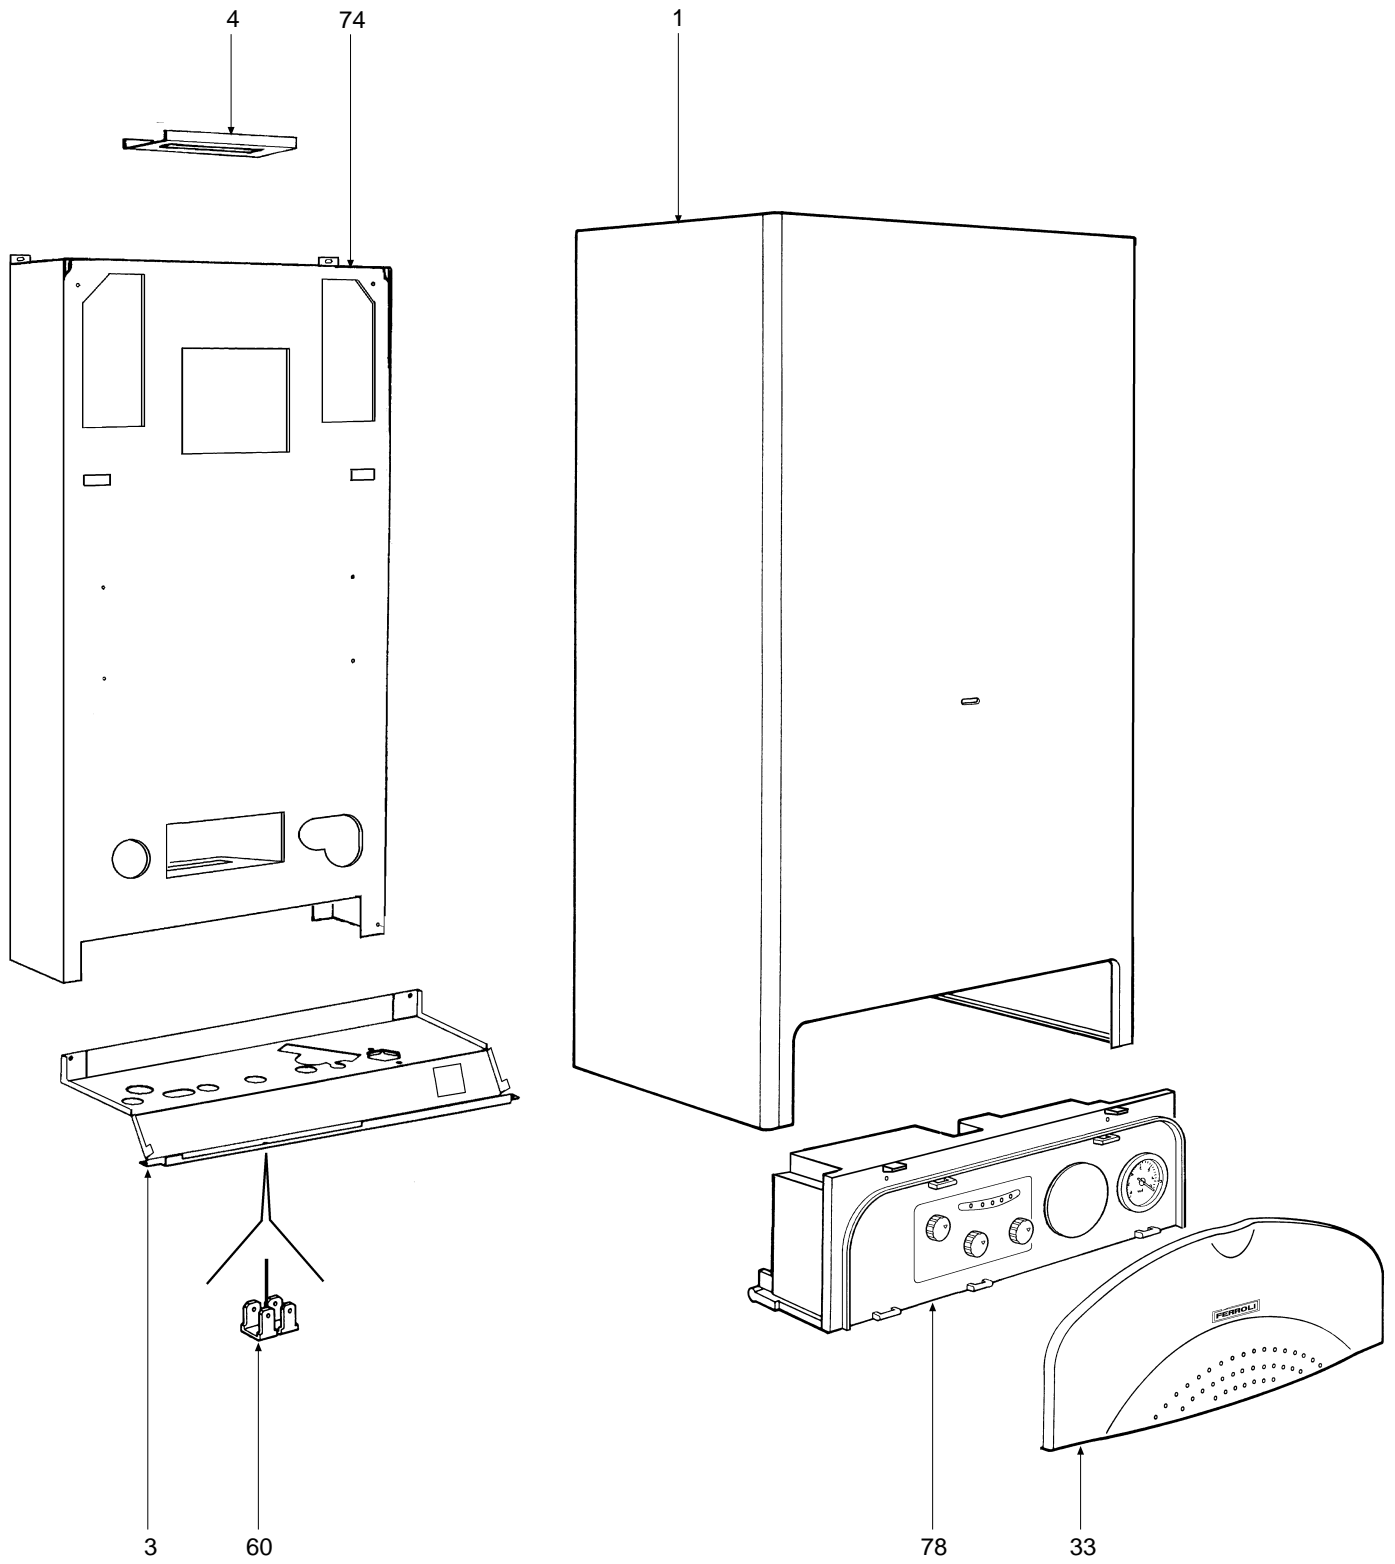

DOMINA PLUS F 30 E

- LISTA PEZZI DI RICAMBIO
- SPARE PART LIST
- ERSATZSTEILE
- LIJST ONDERDELEN
- LISTE PIECES DETACHES
- LISTA PIEZAS DE REPUESTO

CODICE	EDIZIONE	MERCATO	VISTO
30R0381/0	06 - 01	IT

POS.	Q.	CODICE	DESCRIZIONE	Met.	G.P.L.
1	1	31142080	Mantello VRT "grigio"	•	•
2	2	31211690	Staffa fissaggio scatola elettrica	•	•
3	1	31212930	Fondo telaio caldaia	•	•
4	1	31213110	Staffa fissaggio vaso di espansione	•	•
5	1	32002430	Camera di combustione	•	•
6	1	32002440	Pannello chiusura camera combustione	•	•
7	1	32117090	Raccordo collegamento tra ventilatore e coperchio	•	•
8	1	32118080	Camera stagna	•	•
9	1	32118100	Piastra porta ventilatore	•	•
10	1	32118150	Pannello chiusura camera stagna	•	•
11	1	32202750	Oblò spia	•	•
12	16	32202760	Rampa Polidoro	•	•
13	2	32700440	Tappo aspirazione aria Ø 100 alluminio	•	•
14	1	32700610	Diaframma "fumi" Ø 47	•	•
14	1	32700620	Diaframma "fumi" Ø 50	•	•
14	1	32700690	Diaframma "fumi" Ø 52	•	•
15	1	32914110	Deflettore aria	•	•
16	1	32914120	Semiguscio anteriore cassetto	•	•
17	1	32914130	Semiguscio posteriore cassetto	•	•
18	1	32914140	Deflettore aria per cassetto bruciatori	•	•
19	1	32914150	Deflettore fumi	•	•
20	16	34009351	Ugello foro Ø 1,25 Metano	•	
20	16	34009711	Ugello foro Ø 0,75 G.P.L.		•
21	1	34011890	Raccordo pompa	•	•
22	1	34012090	Ghiera 1/2"	•	•
23	2	34012100	Ghiera 3/4"	•	•
24	1	34300370	Spina per tubo Øe 14	•	•
25	2	34300380	Spina per tubo Øe 18	•	•
26	1	34300392	Molla fissaggio termostato a contatto	•	•
27	1	34300460	Molletta per connessione	•	•
28	1	34300510	Molla fissaggio termostato sicurezza	•	•
29	1	35002890	Tappo ABS "grigio"	•	•
30	2	35006150	Tappo	•	•
31	2	35007210	Manopola per potenziometro	•	•
32	1	35007220	Manopola selettore	•	•
33	1	35007290	Cruscotto	•	•
34	1	35007420	Tappo per orologio programmatore	•	•
35	1	35007480	Filtro acqua per attacco 1/2"	•	•
36	2	35100970	Guarnizione tronco-conica	•	•
37	1	35100980	Guarnizione per tubo Ø 80	•	•
38	2	35101000	Guarnizione per tubo Ø 80 (asp. aria)	•	•
39	3	35101120	Guarnizione OR Øi 17x4,5	•	•
40	1	35101130	Guarnizione OR Øi 13x3	•	•
41	1	35101150	Presa di pressione "aria"	•	•
42	1	35101310	Presa di pressione "aria-ventilatore"	•	•
43	1	35101430	Presa prelievo fumi	•	•
44	1	35101450	Guarnizione per tubo Ø 56	•	•
45	1	35101550	Presa di pressione "Venturi"	•	•