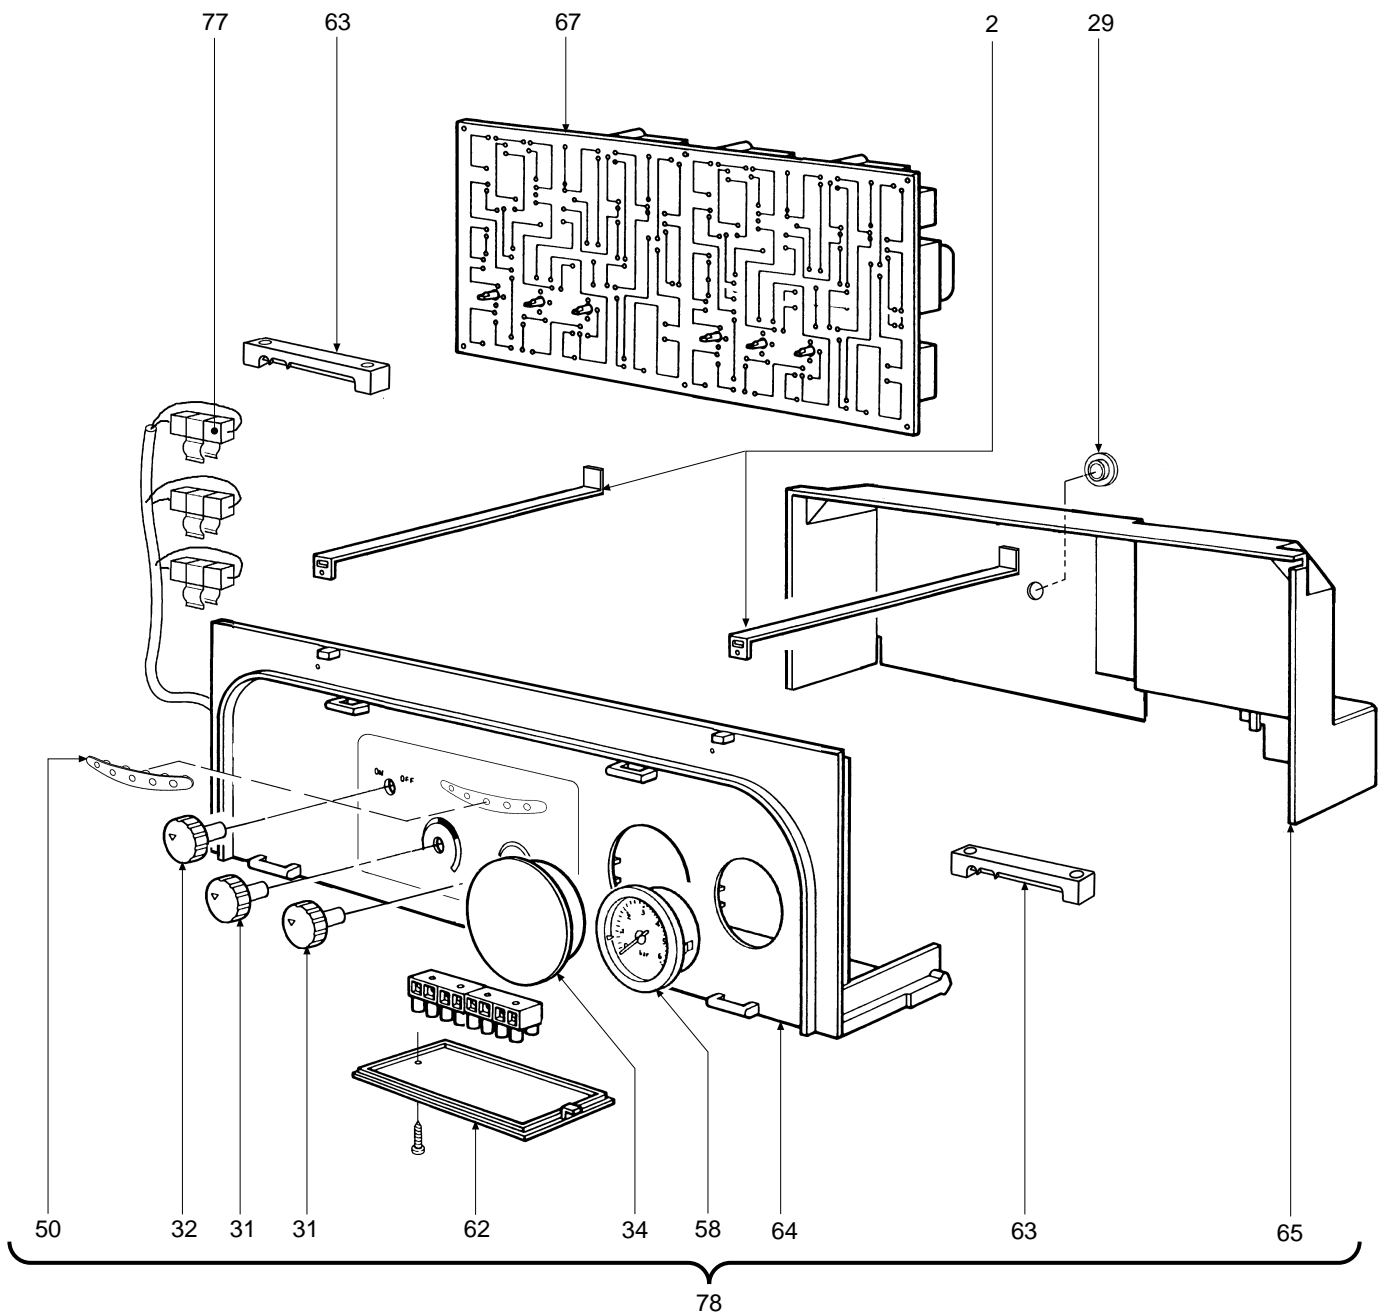

DOMINA PLUS F 30 E

- LISTA PEZZI DI RICAMBIO
- SPARE PART LIST
- ERSATZSTEILE
- LIJST ONDERDELEN
- LISTE PIECES DETACHES
- LISTA PIEZAS DE REPUESTO

CODICE	EDIZIONE	MERCATO	VISTO
30R0381/0	06 - 01	IT

POS.	Q.	CODICE	DESCRIZIONE	Met.	G.P.L.
1	1	31142080	Mantello VRT "grigio"	•	•
2	2	31211690	Staffa fissaggio scatola elettrica	•	•
3	1	31212930	Fondo telaio caldaia	•	•
4	1	31213110	Staffa fissaggio vaso di espansione	•	•
5	1	32002430	Camera di combustione	•	•
6	1	32002440	Pannello chiusura camera combustione	•	•
7	1	32117090	Raccordo collegamento tra ventilatore e coperchio	•	•
8	1	32118080	Camera stagna	•	•
9	1	32118100	Piastra porta ventilatore	•	•
10	1	32118150	Pannello chiusura camera stagna	•	•
11	1	32202750	Oblò spia	•	•
12	16	32202760	Rampa Polidoro	•	•
13	2	32700440	Tappo aspirazione aria Ø 100 alluminio	•	•
14	1	32700610	Diaframma "fumi" Ø 47	•	•
14	1	32700620	Diaframma "fumi" Ø 50	•	•
14	1	32700690	Diaframma "fumi" Ø 52	•	•
15	1	32914110	Deflettore aria	•	•
16	1	32914120	Semiguscio anteriore cassetto	•	•
17	1	32914130	Semiguscio posteriore cassetto	•	•
18	1	32914140	Deflettore aria per cassetto bruciatori	•	•
19	1	32914150	Deflettore fumi	•	•
20	16	34009351	Ugello foro Ø 1,25 Metano	•	
20	16	34009711	Ugello foro Ø 0,75 G.P.L.		•
21	1	34011890	Raccordo pompa	•	•
22	1	34012090	Ghiera 1/2"	•	•
23	2	34012100	Ghiera 3/4"	•	•
24	1	34300370	Spina per tubo Øe 14	•	•
25	2	34300380	Spina per tubo Øe 18	•	•
26	1	34300392	Molla fissaggio termostato a contatto	•	•
27	1	34300460	Molletta per connessione	•	•
28	1	34300510	Molla fissaggio termostato sicurezza	•	•
29	1	35002890	Tappo ABS "grigio"	•	•
30	2	35006150	Tappo	•	•
31	2	35007210	Manopola per potenziometro	•	•
32	1	35007220	Manopola selettore	•	•
33	1	35007290	Cruscotto	•	•
34	1	35007420	Tappo per orologio programmatore	•	•
35	1	35007480	Filtro acqua per attacco 1/2"	•	•
36	2	35100970	Guarnizione tronco-conica	•	•
37	1	35100980	Guarnizione per tubo Ø 80	•	•
38	2	35101000	Guarnizione per tubo Ø 80 (asp. aria)	•	•
39	3	35101120	Guarnizione OR Øi 17x4,5	•	•
40	1	35101130	Guarnizione OR Øi 13x3	•	•
41	1	35101150	Presa di pressione "aria"	•	•
42	1	35101310	Presa di pressione "aria-ventilatore"	•	•
43	1	35101430	Presa prelievo fumi	•	•
44	1	35101450	Guarnizione per tubo Ø 56	•	•
45	1	35101550	Presa di pressione "Venturi"	•	•