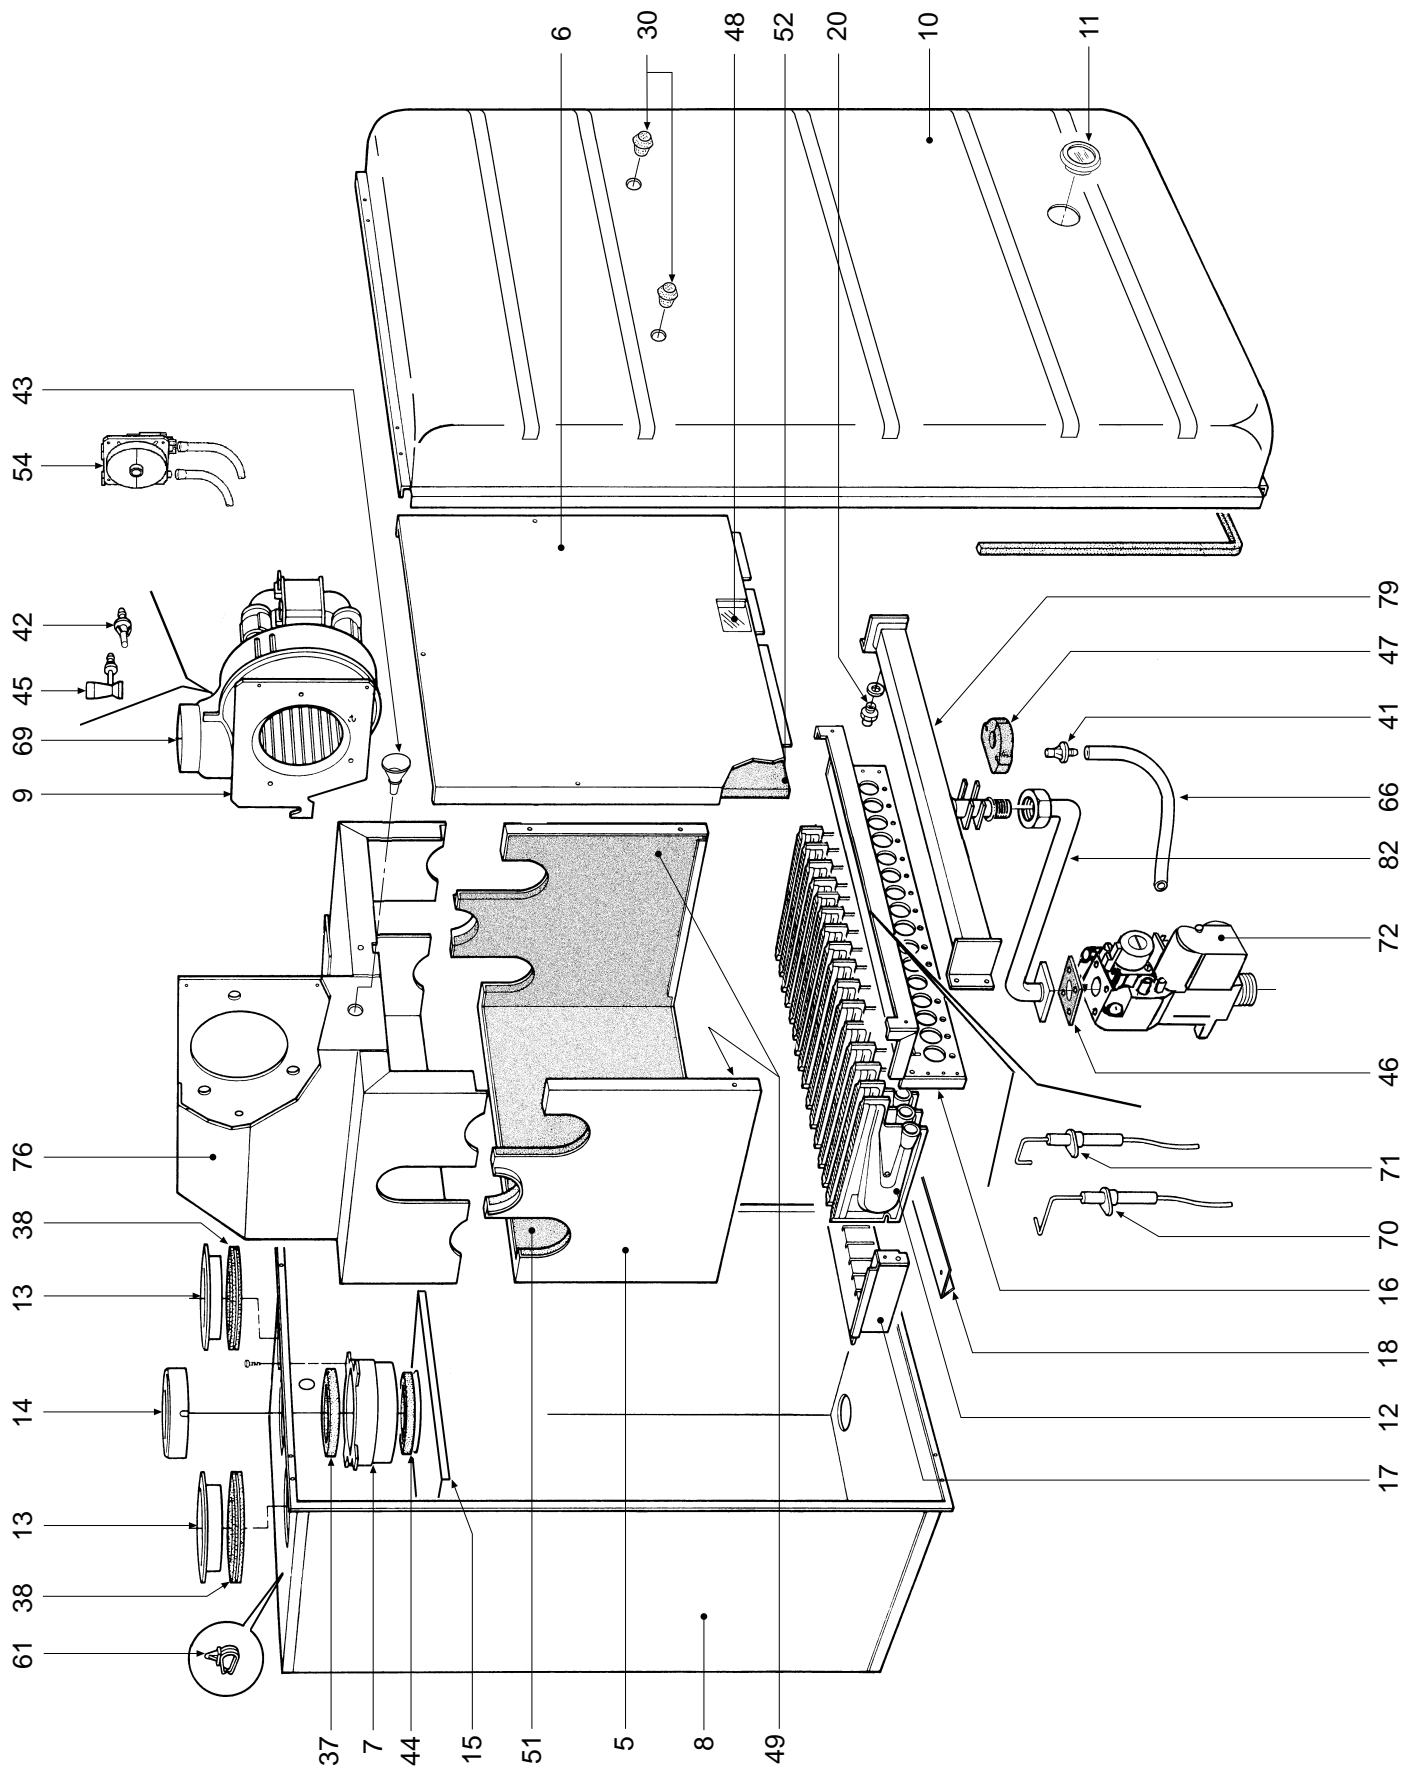

DOMINA PLUS F 30 E

- LISTA PEZZI DI RICAMBIO
- SPARE PART LIST
- ERSATZSTEILE
- LIJST ONDERDELEN
- LISTE PIECES DETACHES
- LISTA PIEZAS DE REPUESTO

CODICE	EDIZIONE	MERCATO	VISTO
30R0381/0	06 - 01	IT

POS.	Q.	CODICE	DESCRIZIONE	Met.	G.P.L.
1	1	31142080	Mantello VRT "grigio"	•	•
2	2	31211690	Staffa fissaggio scatola elettrica	•	•
3	1	31212930	Fondo telaio caldaia	•	•
4	1	31213110	Staffa fissaggio vaso di espansione	•	•
5	1	32002430	Camera di combustione	•	•
6	1	32002440	Pannello chiusura camera combustione	•	•
7	1	32117090	Raccordo collegamento tra ventilatore e coperchio	•	•
8	1	32118080	Camera stagna	•	•
9	1	32118100	Piastra porta ventilatore	•	•
10	1	32118150	Pannello chiusura camera stagna	•	•
11	1	32202750	Oblò spia	•	•
12	16	32202760	Rampa Polidoro	•	•
13	2	32700440	Tappo aspirazione aria Ø 100 alluminio	•	•
14	1	32700610	Diaframma "fumi" Ø 47	•	•
14	1	32700620	Diaframma "fumi" Ø 50	•	•
14	1	32700690	Diaframma "fumi" Ø 52	•	•
15	1	32914110	Deflettore aria	•	•
16	1	32914120	Semiguscio anteriore cassetto	•	•
17	1	32914130	Semiguscio posteriore cassetto	•	•
18	1	32914140	Deflettore aria per cassetto bruciatori	•	•
19	1	32914150	Deflettore fumi	•	•
20	16	34009351	Ugello foro Ø 1,25 Metano	•	
20	16	34009711	Ugello foro Ø 0,75 G.P.L.		•
21	1	34011890	Raccordo pompa	•	•
22	1	34012090	Ghiera 1/2"	•	•
23	2	34012100	Ghiera 3/4"	•	•
24	1	34300370	Spina per tubo Øe 14	•	•
25	2	34300380	Spina per tubo Øe 18	•	•
26	1	34300392	Molla fissaggio termostato a contatto	•	•
27	1	34300460	Molletta per connessione	•	•
28	1	34300510	Molla fissaggio termostato sicurezza	•	•
29	1	35002890	Tappo ABS "grigio"	•	•
30	2	35006150	Tappo	•	•
31	2	35007210	Manopola per potenziometro	•	•
32	1	35007220	Manopola selettore	•	•
33	1	35007290	Cruscotto	•	•
34	1	35007420	Tappo per orologio programmatore	•	•
35	1	35007480	Filtro acqua per attacco 1/2"	•	•
36	2	35100970	Guarnizione tronco-conica	•	•
37	1	35100980	Guarnizione per tubo Ø 80	•	•
38	2	35101000	Guarnizione per tubo Ø 80 (asp. aria)	•	•
39	3	35101120	Guarnizione OR Øi 17x4,5	•	•
40	1	35101130	Guarnizione OR Øi 13x3	•	•
41	1	35101150	Presa di pressione "aria"	•	•
42	1	35101310	Presa di pressione "aria-ventilatore"	•	•
43	1	35101430	Presa prelievo fumi	•	•
44	1	35101450	Guarnizione per tubo Ø 56	•	•
45	1	35101550	Presa di pressione "Venturi"	•	•